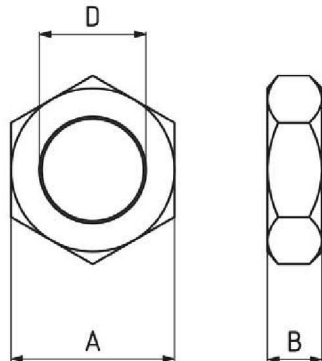

511

**Yatay Taban**  
Horizontal Base

KOD	MODEL NO	PASLANMAZ (STAINLESS)	SİYAH (BLACK)	A	B	Ø D	E	G	H	N
510-1-01	511-1	S 511 - ...	B 511 - ...	44	20	12,5	21,5 - 31,5	19,5	30,5	5,5x10,5
510-2-01	511-2	S 511 - ...	B 511 - ...	53	24,5	16,5	30 - 40	24,5	39	6x11
510-3-01	511-3	S 511 - ...	B 511 - ...	60	30	20,5	33,5 - 42,5	30,5	48	6,5x11
510-5-6-01	511-5 511-6	S 511 - ...	B 511 - ...	78	36	24,5	42 - 57	38	61	8,5x16

512

**Dik Taban**  
Vertical Base

KOD	MODEL NO	PASLANMAZ (STAINLESS)	SİYAH (BLACK)	A	B	Ø D	E	F	G	H	N
510-1-02	512-1	S 512 - ...	B 512 - ...	44	3	12,5	21,5 - 31,5	8,5	35	46	5,5x10,5
510-2-02	512-2	S 512 - ...	B 512 - ...	53	4	16,5	30 - 40	9	42,5	57	6x11
510-3-02	512-3	S 512 - ...	B 512 - ...	60	5	20,5	33,5 - 42,5	12,5	52	69	6,5x11
510-5-02	512-5 512-6	S 512 - ...	B 512 - ...	78	6	24,5	42 - 57	15	64,5	87,5	8,5x16

511-512  
513

**Somun**  
Nut

KOD	MODEL NO	PASLANMAZ (STAINLESS)	SİYAH (BLACK)	A	B	D
150-327	511-0	S 511 - ...	B 511 - ...	17	6	M10X1
150-103	511-512-1	S 511 - ...	B 511 - ...	19	7	M12X1.5
150-74	511-512-2	S 511 - ...	B 511 - ...	24	8	M16X1.5
150-21	511-512-3	S 511 - ...	B 511 - ...	30	9	M20X1.5
150-50	511-512-5-6	S 511 - ...	B 511 - ...	36	10	M24X1.5