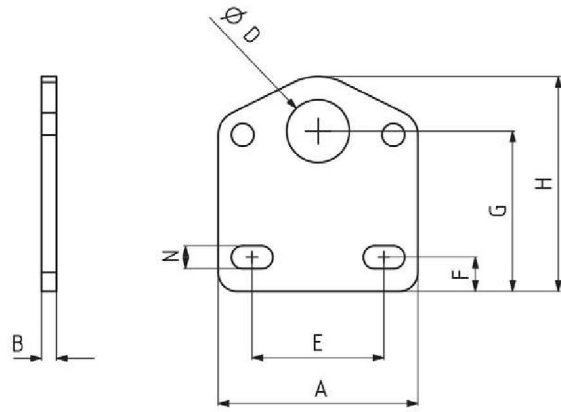

511

**Yatay Taban**  
Horizontal Base

KOD	MODEL NO	PASLANMAZ (STAINLESS)	SİYAH (BLACK)	A	B	Ø D	E	G	H	N
510-1-01	511-1	S 511 - ...	B 511 - ...	44	20	12,5	21,5 - 31,5	19,5	30,5	5,5x10,5
510-2-01	511-2	S 511 - ...	B 511 - ...	53	24,5	16,5	30 - 40	24,5	39	6x11
510-3-01	511-3	S 511 - ...	B 511 - ...	60	30	20,5	33,5 - 42,5	30,5	48	6,5x11
510-5-6-01	511-5 511-6	S 511 - ...	B 511 - ...	78	36	24,5	42 - 57	38	61	8,5x16

512

**Dik Taban**  
Vertical Base

KOD	MODEL NO	PASLANMAZ (STAINLESS)	SİYAH (BLACK)	A	B	Ø D	E	F	G	H	N
510-1-02	512-1	S 512 - ...	B 512 - ...	44	3	12,5	21,5 - 31,5	8,5	35	46	5,5x10,5
510-2-02	512-2	S 512 - ...	B 512 - ...	53	4	16,5	30 - 40	9	42,5	57	6x11
510-3-02	512-3	S 512 - ...	B 512 - ...	60	5	20,5	33,5 - 42,5	12,5	52	69	6,5x11
510-5-02	512-5 512-6	S 512 - ...	B 512 - ...	78	6	24,5	42 - 57	15	64,5	87,5	8,5x16

511-512  
513

**Somun**  
Nut

KOD	MODEL NO	PASLANMAZ (STAINLESS)	SİYAH (BLACK)	A	B	D
150-327	511-0	S 511 - ...	B 511 - ...	17	6	M10X1
150-103	511-512-1	S 511 - ...	B 511 - ...	19	7	M12X1.5
150-74	511-512-2	S 511 - ...	B 511 - ...	24	8	M16X1.5
150-21	511-512-3	S 511 - ...	B 511 - ...	30	9	M20X1.5
150-50	511-512-5-6	S 511 - ...	B 511 - ...	36	10	M24X1.5